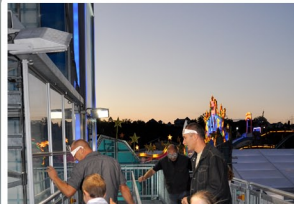

3D Effekt
Brille

The Tower

AUF EINEN BLICK!

Aussichtsplattform
Skyline View

Spielgeräte in den Aussenbereichen

Tower Tresor

Tower WC

Cocktailbar
Skyline Café

Skyline Lounge

Fotopunkt

Skyline Lounge

Magische Schubläden

Singende Rockeroma

Zerfließende
Waschbecken mit
Spritzwasser Effekt

Zerfließende Uhren

Spinnentunnel
+ Tower Schocker

3D LED FX Stab
Labyrinth

Verzerrte
Baumlandschaft

Kippende Säulen

3D LED + Begrüssung

Sprechende Köpfe
+ Erdbeben

Relax Zone
+ Meeting Point

Aufzug

Meister Salvatore