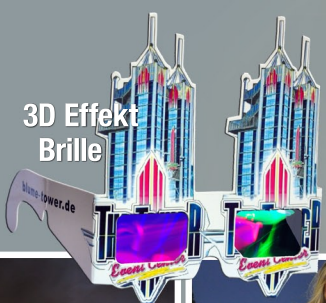

3D Effekt
Brille

The Tower

AUF EINEN BLICK!

Aussichtsplattform
Skyline View

Spielgeräte in den Aussenbereichen

Tower Tresor

Tower WC

Cocktailbar
Skyline Café

Skyline Lounge

Fotopunkt

Skyline Lounge

Magische Schubläden

Singende Rockeroma

Zerfließende
Waschbecken mit
Spritzwasser Effekt

Zerfließende Uhren

Spinnentunnel
+ Tower Schocker

3D LED FX Stab
Labyrinth

Verzerrte
Baumlandschaft

Kippende Säulen

3D LED + Begrüssung

Sprechende Köpfe
+ Erdbeben

Relax Zone
+ Meeting Point

Aufzug

Meister Salvatore